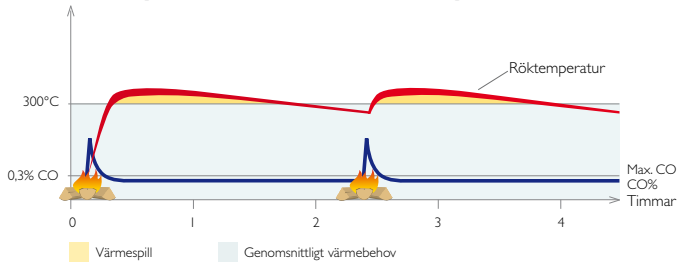

Principskiss, med HWAM Autopilot